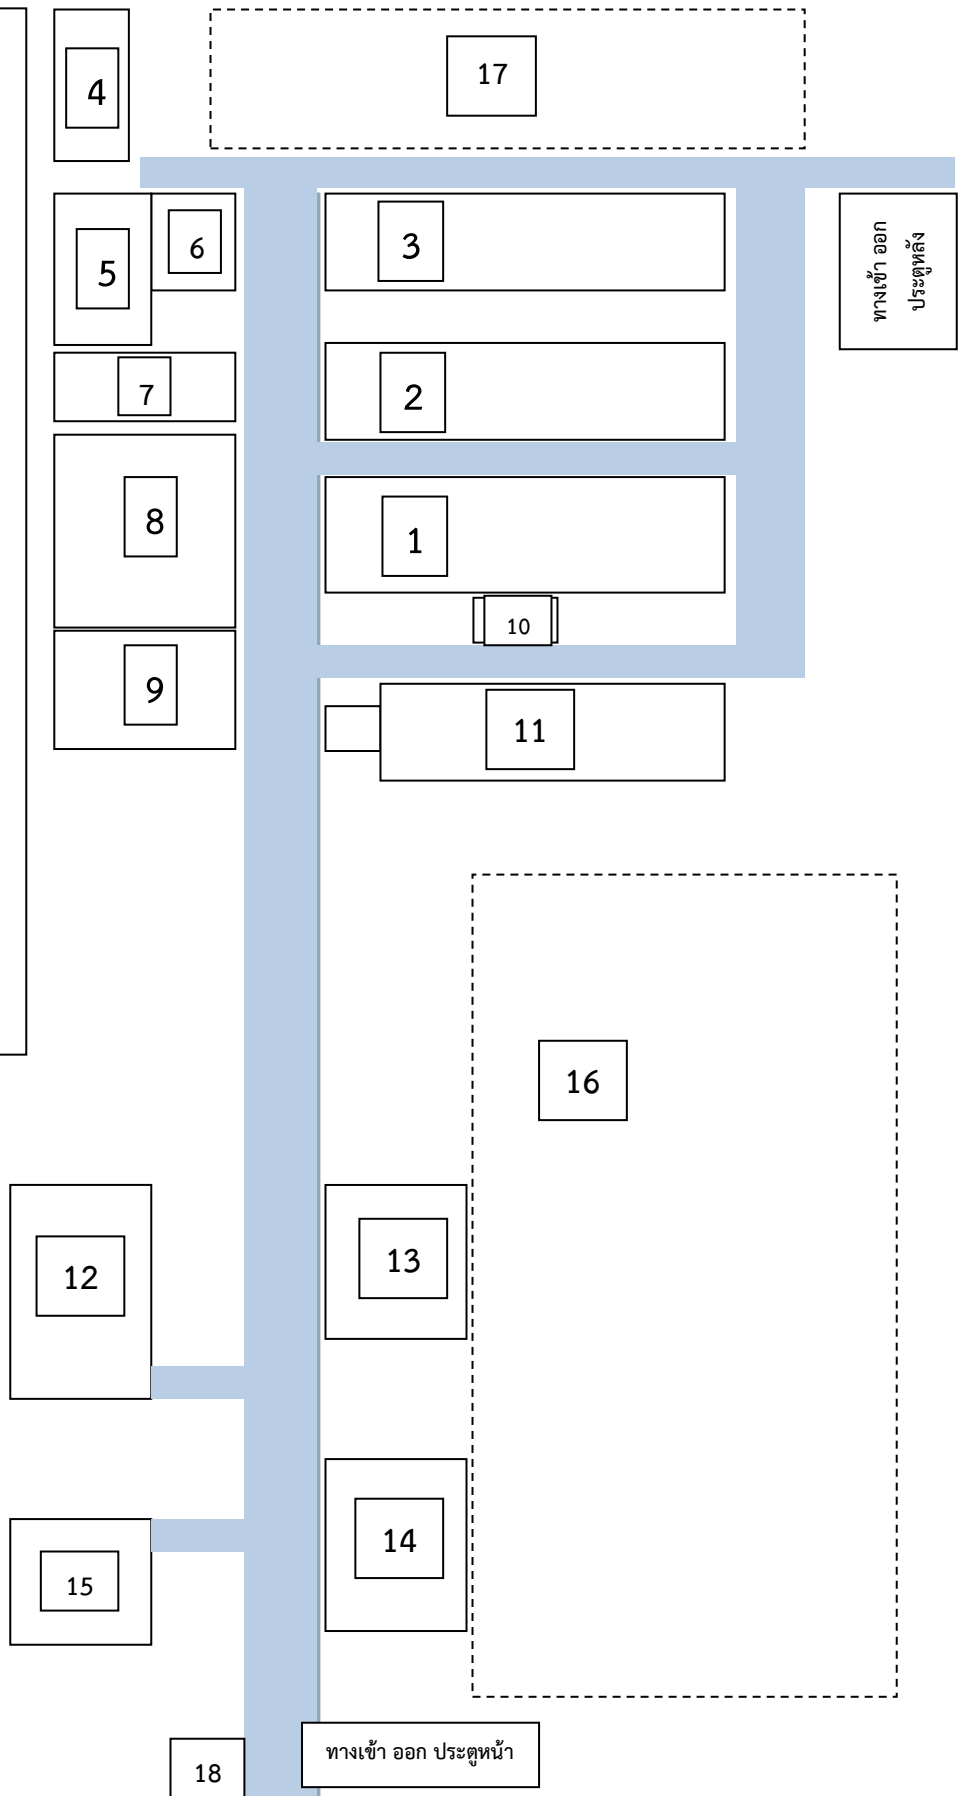

แผนผังโรงเรียนปากคาดพิทยาคม

1. อาคารศรีธัน
2. อาคารพรานบุญ
3. อาคารมโนราห์
4. อาคารศิลปะ
5. อาคารคหกรรม อุตสาหกรรม
6. ลานเวทีคนเก่ง
7. โรงอาหาร
8. หอประชุม
9. หอประชุมหลังใหม่
10. ลานเสาธง
11. ลานกีฬาหน้าเสาธง
12. อาคารพลศึกษา
13. ศาลาเรื่องทรัพย์สิน
14. สนามบาสเกตบอล
15. ที่จอดรถจักรยานยนต์
16. สนามฟุตบอล
17. สนามหน้าอาคารมโนราห์
18. ป้อมยาม

แผนที่การเดินทางสำหรับการแข่งขัน

- 1. โรงเรียนบ้านห้วยไม้ซอด
- 2. โรงเรียนปากคาดพิทยาคม
- 3. โรงเรียนอนุบาลปากคาด
- 4. วัดท่าปากน้ำ
- 5. สถานีบริการน้ำมัน ปตท.
- 6. ธนาคารออมสิน
- 7. ป้อมตำรวจ
- 8. ร้านสะดวกซื้อ 7-Eleven